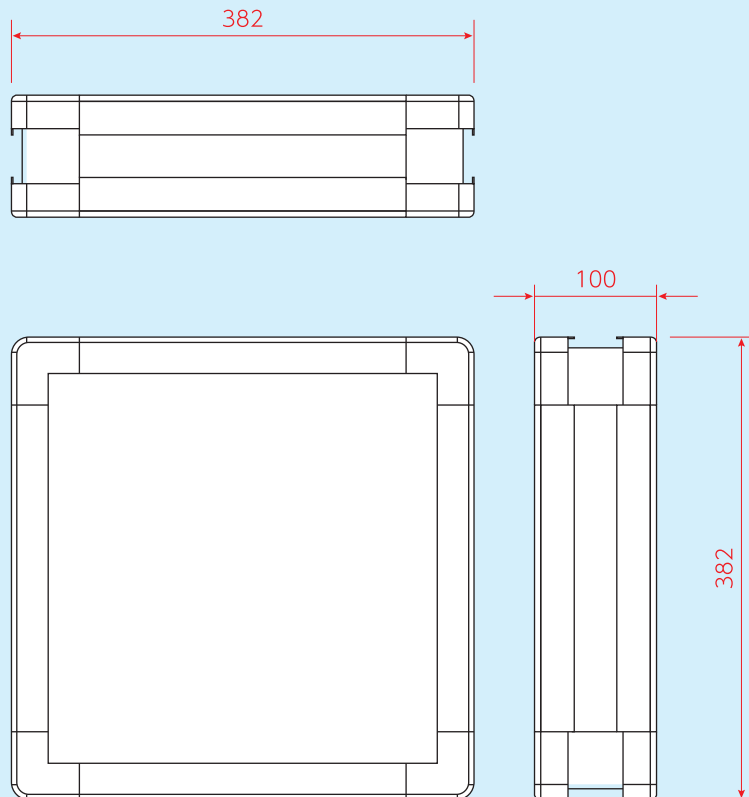

仕様 specification

満空灯仕様

型式		KY-P11
形状		屋外支持型
構造	防雨構造	IP54
	材質	フレーム：ABS樹脂、パネル：PC板(クリアーマット) フレーム：アルミ押し出し材 t1.2
表面処理	フレーム	クロアルマイト
外形寸法		382(W)×100(D)×382(H) 取付金物含まず
重量		3.0kg
入力電源		DC24V ±10%
消費電力		30W以下
LED	赤色LED	16×16ドット (276個)
	白色LED	16×16ドット (186個)
表示内容	満車時	[満]を赤表示
	空車時	[空]を白表示
文字サイズ		230×230
入力I/F		DC24Vによるオープンコレクタ
使用範囲	温度	-20℃～75℃
	湿度	20～90%Rh 結露なきこと

アングル仕様

外形寸法		約186.2(W)×105(D)×150(H)
材質		SPCC t1.6
表面処理		粉体塗装：黒
重量		1.8kg

◇ LEDディスプレイの特徴

- ・高輝度LEDにより視認性がアップしました。
- ・2色のLEDを使用していますので、3色で表現できます。(赤、緑、黄色で表現)
- ・文字をスクロール、アップダウン、トルネード、ストロボ、スピードなどいろいろ表現できます。3色の組み合わせで表現は無限です。
- ・カレンダー、時計機能を装備していますので、特別日、特定時間で指定する表現が可能です。
- ・取付金具が標準装備。φ114及び角100ポールはそのまま取り付けが可能です。壁取付の際は、一部部品を除いて直接取り付けが可能になります。